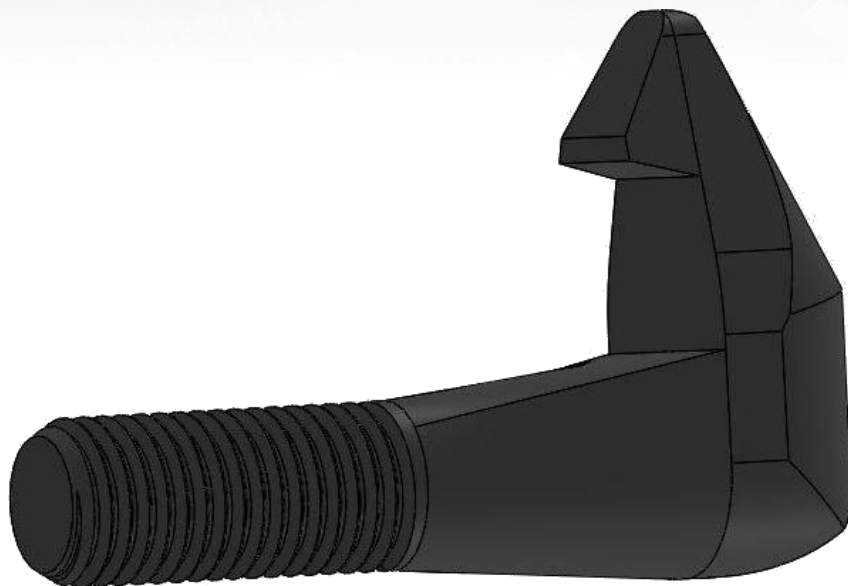

ŚRUBENA UNIA
1832 r.

GÓRNICCTWO

ŚRUBY SPECJALNE DO STRZEMION GÓRNICZYCH

M20xL, klasa 8.8 oraz 10.9

M24xL, klasa 8.8 oraz 10.9

ŚRUBY DO STRZEMION GÓRNICZYCH

M27xL, klasa 8.8

ŚRUBENA UNIA

1832 r.

ŚRUBY HAKOWE

M27xL, klasa 8.8